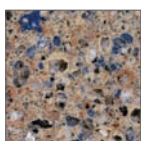

Forest Snow
p 12/20/30 mm
Preisgruppe V

Red Pine
s 12/20/30 mm
Preisgruppe V

Riverbed
p 12/20/30 mm
Preisgruppe V

Grey Moss
p 12/20/30 mm
Preisgruppe V

Iron Ore
p 12/20/30 mm
Preisgruppe V

Terra
p 12/20/30 mm
Preisgruppe V

Azul Ugarit
p 12/20/30 mm
s 12/20/30 mm
Preisgruppe IV/V

Kona Beige
p 12/20/30 mm
s 12/20/30 mm
Preisgruppe IV/V

Verde Ugarit
p 12/20/30 mm
s 12/20/30 mm
Preisgruppe IV/V

MYTHOLOGY

Blanco Zeus
p 12/20/30 mm
s 12/20/30 mm
v 12/20/30 mm
Preisgruppe
III/IV/IV