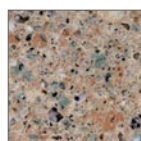

Forest Snow
p 12/20/30 mm
Preisgruppe V

Red Pine
s 12/20/30 mm
Preisgruppe V

Riverbed
p 12/20/30 mm
Preisgruppe V

Grey Moss
p 12/20/30 mm
Preisgruppe V

Iron Ore
p 12/20/30 mm
Preisgruppe V

Terra
p 12/20/30 mm
Preisgruppe V

Azul Ugarit
p 12/20/30 mm
s 12/20/30 mm
Preisgruppe IV/V

Kona Beige
p 12/20/30 mm
s 12/20/30 mm
Preisgruppe IV/V

Verde Ugarit
p 12/20/30 mm
s 12/20/30 mm
Preisgruppe IV/V

MYTHOLOGY

Blanco Zeus
p 12/20/30 mm
s 12/20/30 mm
v 12/20/30 mm
Preisgruppe
III/IV/IV