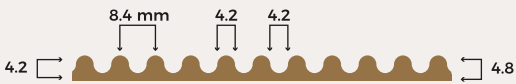

Roma

Grappa

Milano

Asolo

Venezia

Firenze

Portofino

Capri