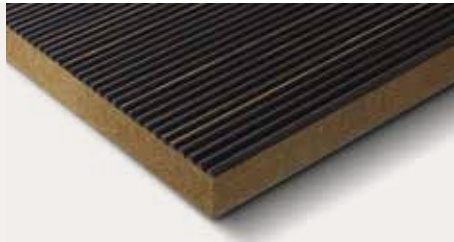

Pannelli FRESATI

MILLED panels / Panneaux FRAISÉS / GEFRÄSTE Platten

ITA

Pannelli FRESATI

Lavorazione tridimensionale per un design più moderno che dona al pannello una nuova forma.

ENG

MILLED panels

Tridimensional working for a more modern design that gives to the panel a new form.

FRA

Panneaux FRAISÉS

Usinage en 3D pour une nouvelle esthétique et un design moderne.

DEU

GEFRÄSTE Platten

Dreidimensionale Bearbeitung für ein modernes Design.

Rovere
Oak
Chêne
Eiche

Noce americano
American walnut
Noyer américain
Us Nussbaum

MDF

Pannello truciolare
Chipboard panel
Panneau d'aggloméré
Spanplatten

Pannello multistrato
MULTI-LAYER Panels
Panneaux MULTIPLIS
MULTIPLIXLATTEN

Roma

Grappa

Milano

Asolo

Venezia