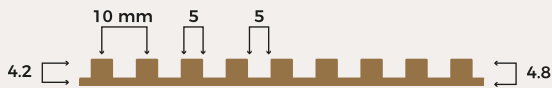

Roma

Grappa

Milano

Asolo

Venezia

Firenze

Portofino

Capri